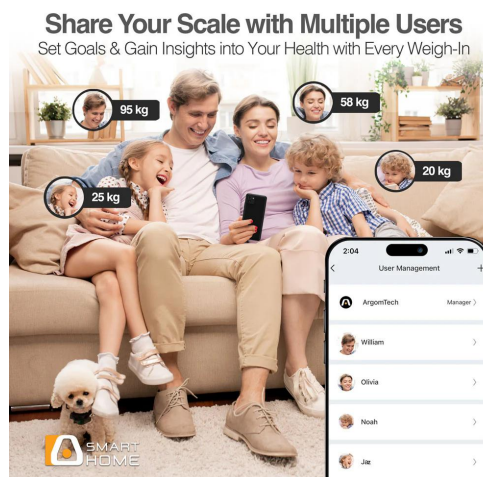

BÁSCULA CORPORAL INTELIGENTE ACCURA 10 BT

SKU: ARG-SC-8210BK

- Vidrio templado de 5 mm
- Pantalla LED digital - 59 × 22 mm
- Cuatro (4) electrodos - Sensores de alta precisión para mediciones precisas
- Almohadillas antideslizantes y estables
- Colores: Opciones en blanco y negro
- Tecnología Step-On para lecturas instantáneas
- Funcionalidad de encendido/apagado automático
- Sincronización inalámbrica a través de BT BLE 4.0
- Admite hasta 10 perfiles de usuario
- Gestión de objetivos para rastrear y ajustar objetivos de salud
- Compatible con aplicaciones de salud de terceros: Google Fit, Apple Health y Fitbit
- Gráficos de datos y registros para rastrear tendencias a lo largo del tiempo
- Comparta datos con amigos y familiares a través de la aplicación ArgomTech
- Recordatorios inteligentes de batería baja y sobrecarga
- Dimensiones de la báscula: 28 × 28 × 2,5 cm